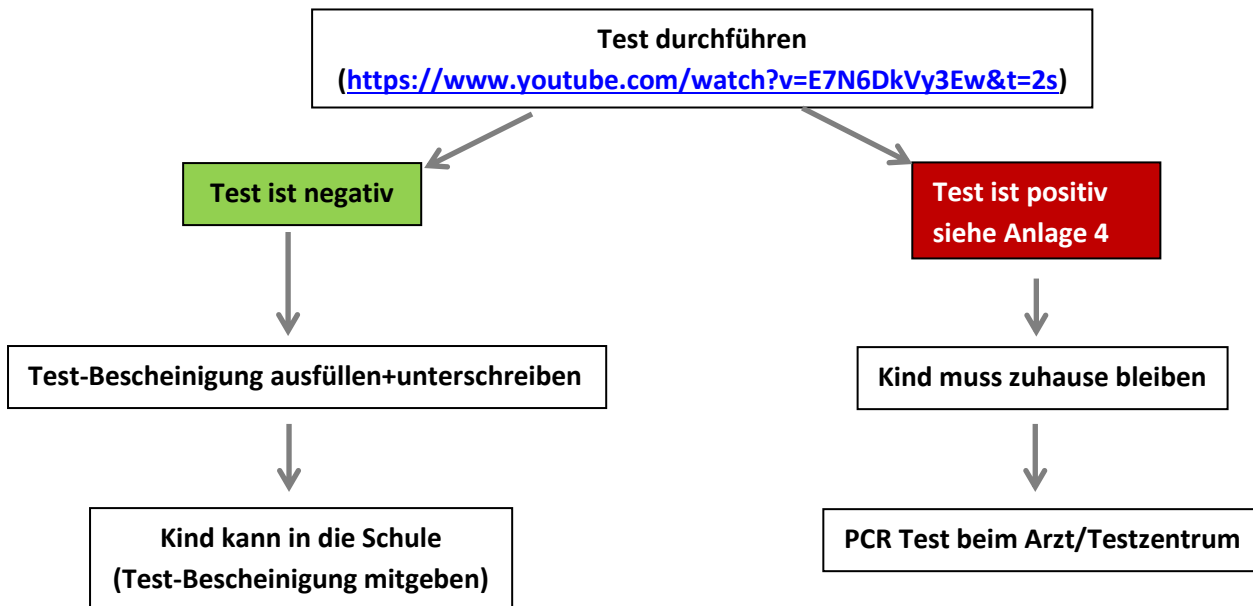

Vorgehen Schüler-Testung

Alle Schüler und Schülerinnen, die im Präsenzunterricht bzw. in der Notbetreuung sind, müssen **2x pro Woche** getestet werden. Die Testungen werden zuhause durchgeführt.

Testtage in der Woche vom 19.04.2021-23.04.2021 sind:

	1. Testtag	2. Testtag
Gruppe 1	Montag	Donnerstag
Notbetreuungskinder	19.04.2021	22.04.2021

Testtage in der Woche vom 26.04.2021-30.04.2021 sind:

	1. Testtag	2. Testtag
Gruppe 2	Montag	Donnerstag
Notbetreuungskinder	26.04.2021	30.04.2021

Die Tests erhalten die Schüler rechtzeitig ausgeteilt bzw. werden zusammen mit den Materialpaketen verteilt.

Zur Testung:

Die Testung muss an den Testtagen morgens zuhause durchgeführt werden.

Vorgehensweise: